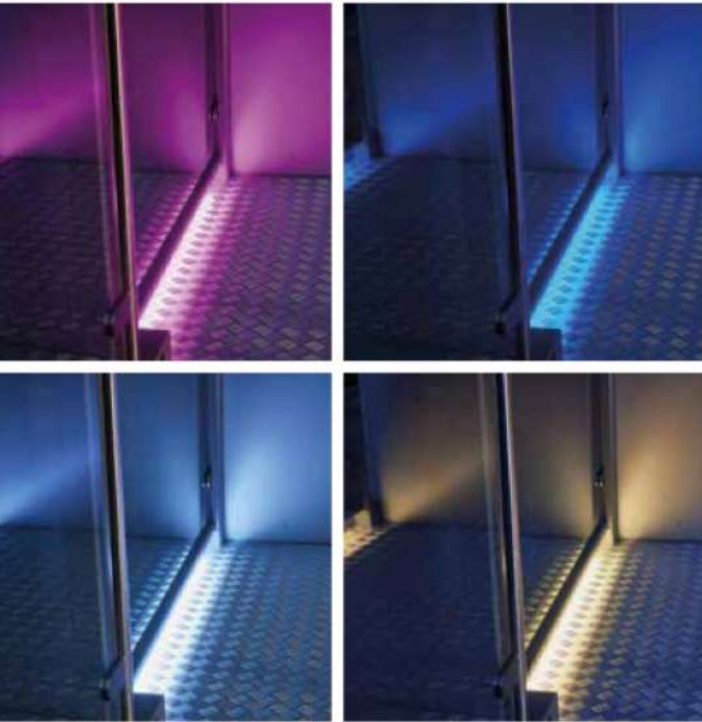

Des **matériaux de haute qualité**, de l'acier peint par poudrage à l'aluminium anodisé, garantissent un fonctionnement sans entretien et sans problème.

Une **rampe d'accès auto-alignée** garantit une montée optimale pour les personnes en fauteuil roulant.